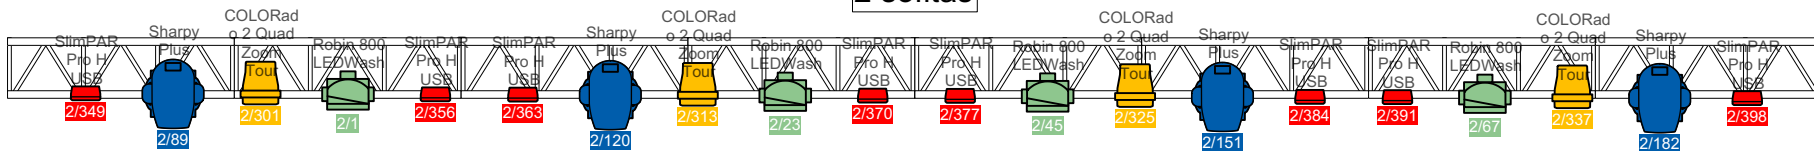

3 sofitas

2 sofitas

1 sofitas

Ložė kairė

Ložė dešinė

Priekinis tiltas

Chauvet COLORado 2 Quad Zoom Tour 8

8

Clay Paky Axcor Profile 600 HC 10

10

Chauvet Ovation E-260 WW 15-30 Degree 8

8

DRAWN BY
Benediktas

TITLE
AKC DIDŽIOSIOS SALĖS
APŠVIETIMO ĮRANGA

CAD FILE NAME
DS planas.vwx