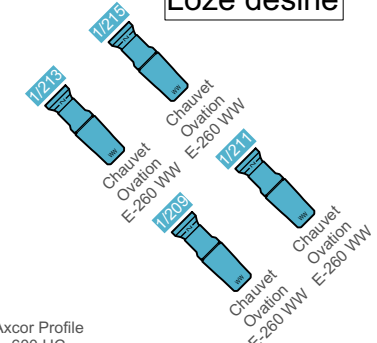

3 sofitas

2 sofitas

1 sofitas

Ložė kairė

Ložė dešinė

Priekinis tiltas

Chauvet COLORado 2 Quad Zoom Tour 8

8

Robe Robin 800 LEDWash 8

8

Chauvet DJ SlimPAR Pro H USB 16

16

Clay Paky Sharpy Plus 8

8

Chauvet Ovation F-265 WW 8

8

Clay Paky Axcor Profile 600 HC 10

10

Chauvet Ovation E-260 WW 15-30 Degree 8

8

DRAWN BY
Benediktas

TITLE
AKC DIDŽIOSIOS SALĖS
APŠVIETIMO ĮRANGA

CAD FILE NAME
DS planas.vwx