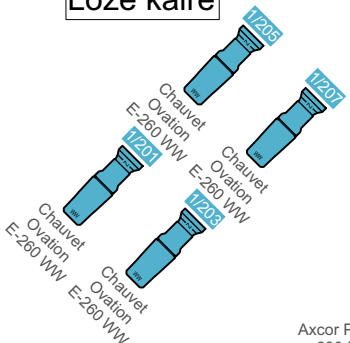

3 sofitas

2 sofitas

1 sofitas

Ložė kairė

Ložė dešinė

Priekinis tiltas

Chauvet COLORado 2 Quad Zoom Tour 8

8

Robe Robin 800 LEDWash 8

8

Chauvet DJ SlimPAR Pro H USB 16

16

Clay Paky Sharpy Plus 8

8

Chauvet Ovation F-265 WW 8

8